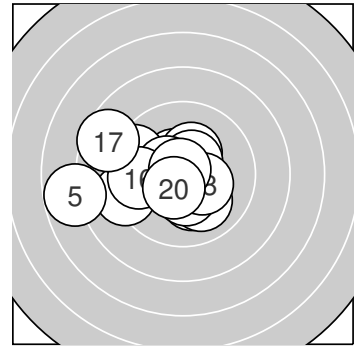

Ergebnis: **201.4** (192)
 Serien: 99.2 102.2
 Zähler: 15 3 1 1 0 0 0 0 0 0 0
 Innenzehner: 14
 Weitest: 795 (5.), 593 (17.), 442 (1.)
 beste Teiler: 41.0 (19.), 81.5 (11.), 90.9 (9.)
 Trefferlage: 1.25 mm links, 0.20 mm tief
 Streuwert: 1.90, horizontal: 2.39, vertikal: 1.24

Serie 1: 99.2 (95)

9.2 ← 10.2* ↓ 10.6* ↓ 10.5* ↖ 7.8 ←
 10.0 ↓ 10.4* ↓ 10.5* ↖ 10.6* ↓ 9.4 ↖
 beste Teiler: 90.9 (9.), 99.4 (3.), 114.2 (4.)
 Trefferlage: 1.53 mm links, 0.68 mm tief
 Streuwert: 2.17, horizontal: 2.80, vertikal: 1.24

Serie 2: 102.2 (97)

10.6* ↖ 10.3* ↑ 10.5* ↖ 10.5* ↗ 10.4* ↖
 9.7 ← 8.6 ↖ 10.3* ↘ 10.8* ↖ 10.5* ↓
 beste Teiler: 41.0 (19.), 81.5 (11.), 108.5 (13.)
 Trefferlage: 0.96 mm links, 0.27 mm hoch
 Streuwert: 1.61, horizontal: 2.00, vertikal: 1.09